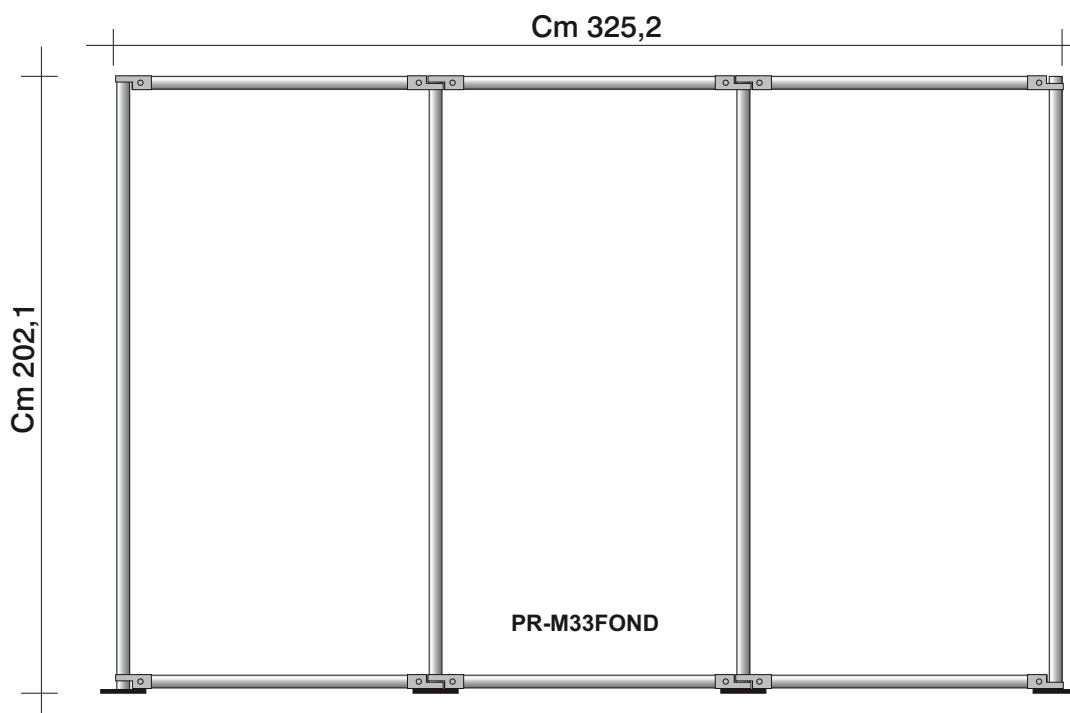

Caratteristiche

Modello

Modulo33 - Fondale

Materiale Fornito

- Struttura interamente in Metallo colore Silver

Superfici Stampabili

Banner: 94x200cm x elemento monofacciale

Stampa

Esacromia High-Resolution

STAMPA OPZIONALE NON COMPRESA

Accessori

- Piede in Metallo Silver diam.30cm Opzionale

Dimensione Scatola

203x10x10cm

Peso Scatola

Kg 18

Nota: Le informazioni riportate possono subire variazioni improvvise senza preavviso.

Modulo 33- Fondale

PR-M33FOND

Struttura Fondale a 3 elementi 325,2x202,1cm

PR-M33FOND-A

Struttura Fondale Aggiuntiva 107,3x202,1cm

PR-M33FOND-BS

Telo Banner Stampato Esacromia 94x200cm

PR-M33FOND-PR

Piede Rinforzato in Metallo colore Silver diam.30cm

Modulo Aggiuntivo

Telo Banner Pvc Opzionale